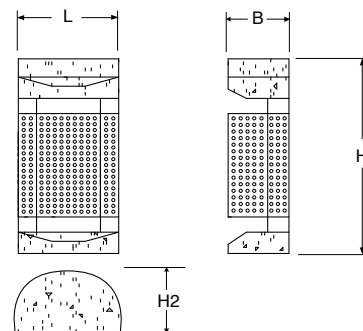

Tilting bin in cement and stainless steel AISI 304.

COD.	L	H	H2	X
AU101	300	1000	480	60.3

COD.	L	L2	H	H2	H3	X
AU102	300	220	1000	480	200	60.3

COD.	L	H	H2	B
AU103	500	950	300	300

LUGANO

Cestino personalizzabile con metodologia laser in acciaio inox AISI 304.