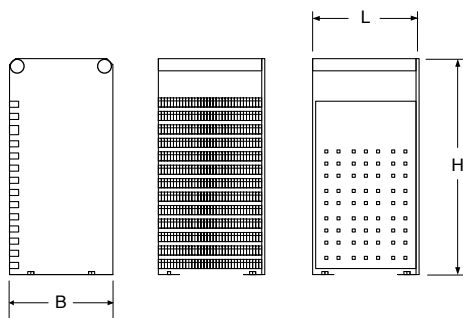

COD.	L	H	B
AU104	516	1050	500