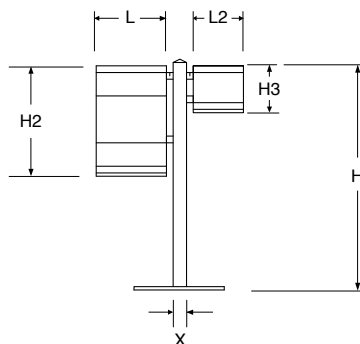

COMO

Cestino basculante in cemento e acciaio inox AISI 304.

Tilting bin in cement and stainless steel AISI 304.