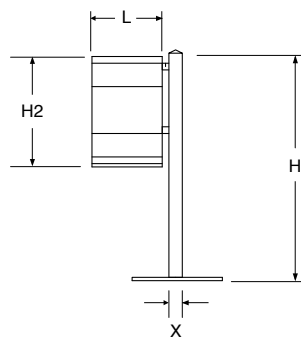

GARDA

Cestino rotondo con posacenere in acciaio inox AISI 304.

Round bin with ashtray in stainless steel AISI 304.