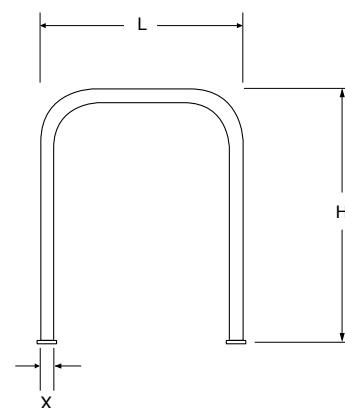

Bollard Ø 42.4 in stainless steel AISI 304.

COD.	L	H	H1	X
AU301A	160	1200	1000	88.9

COD.	L	H	H1	X
AU302A	160	1200	1000	88.9

COD.	L	H	X
AU303	700	1200	42.4

IMOLA850

Dissuasore Ø 42,4 in acciaio inox AISI 304.

Bollard Ø 42.4 in stainless steel AISI 304.

IMOLA1950

Dissuasore Ø 42,4 in acciaio inox AISI 304.

Bollard Ø 42.4 in stainless steel AISI 304.

MISANO700

Dissuasore Ø 48,3 in acciaio inox AISI 304.

Bollard Ø 48.3 in stainless steel AISI 304.

COD.	L	H	X
AU304	850	1150	42.4

COD.	L	H	X
AU305	1950	1150	42.4

COD.	L	H	X
AU306	700	1200	48,3

MISANO850

MISANO1950

Dissuasore Ø 48,3 in acciaio inox AISI 304.

Dissuasore Ø 48,3 in acciaio inox AISI 304.

Bollard Ø 48.3 in stainless steel AISI 304.

Bollard Ø 48.3 in stainless steel AISI 304.

COD.	L	H	X
AU307	850	1150	48.3

COD.	L	H	X
AU308	1950	1150	48.3

distributore - reseller

Expo inox s.p.a.

27027 Gropello Cairoli (Pavia)

tel. 0039 0382 814343

fax 0039 0382 817223