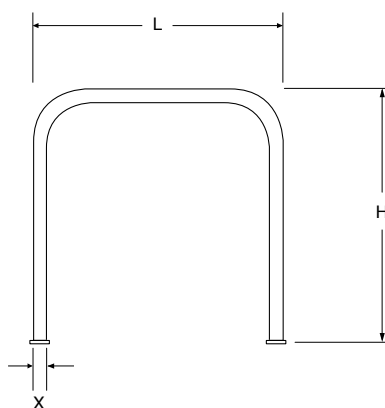

Bollard Ø 42.4 in stainless steel AISI 304.

COD.	L	H	H1	X
AU301A	160	1200	1000	88.9

COD.	L	H	H1	X
AU302A	160	1200	1000	88.9

COD.	L	H	X
AU303	700	1200	42.4

IMOLA850

Dissuasore Ø 42,4 in acciaio inox AISI 304.

Bollard Ø 42.4 in stainless steel AISI 304.

IMOLA1950

Dissuasore Ø 42,4 in acciaio inox AISI 304.

Bollard Ø 42.4 in stainless steel AISI 304.

MISANO700

Dissuasore Ø 48,3 in acciaio inox AISI 304.

Bollard Ø 48.3 in stainless steel AISI 304.

COD.	L	H	X
AU304	850	1150	42.4

COD.	L	H	X
AU305	1950	1150	42.4

COD.	L	H	X
AU306	700	1200	48,3

MISANO850

MISANO1950

Dissuasore Ø 48,3 in acciaio inox AISI 304.

Dissuasore Ø 48,3 in acciaio inox AISI 304.

Bollard Ø 48.3 in stainless steel AISI 304.

Bollard Ø 48.3 in stainless steel AISI 304.

COD.	L	H	X
AU307	850	1150	48.3

COD.	L	H	X
AU308	1950	1150	48.3

distributore - reseller

Expo inox s.p.a.

27027 Gropello Cairoli (Pavia)

tel. 0039 0382 814343

fax 0039 0382 817223