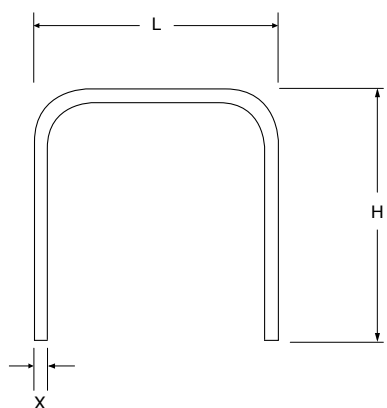

Bollard Ø 42.4 in stainless steel AISI 304.

COD.	L	H	H1	X
AU301A	160	1200	1000	88.9

COD.	L	H	H1	X
AU302A	160	1200	1000	88.9

COD.	L	H	X
AU303	700	1200	42.4

IMOLA850

Dissuasore Ø 42,4 in acciaio inox AISI 304.

Bollard Ø 42.4 in stainless steel AISI 304.

IMOLA1950

Dissuasore Ø 42,4 in acciaio inox AISI 304.

Bollard Ø 42.4 in stainless steel AISI 304.

MISANO700

Dissuasore Ø 48,3 in acciaio inox AISI 304.

Bollard Ø 48.3 in stainless steel AISI 304.

COD.	L	H	X
AU304	850	1150	42.4

COD.	L	H	X
AU305	1950	1150	42.4

COD.	L	H	X
AU306	700	1200	48,3

MISANO850

MISANO1950

Dissuasore Ø 48,3 in acciaio inox AISI 304.

Dissuasore Ø 48,3 in acciaio inox AISI 304.

Bollard Ø 48.3 in stainless steel AISI 304.

Bollard Ø 48.3 in stainless steel AISI 304.

COD.	L	H	X
AU307	850	1150	48.3

COD.	L	H	X
AU308	1950	1150	48.3

distributore - reseller

Expo inox s.p.a.

27027 Gropello Cairoli (Pavia)

tel. 0039 0382 814343

fax 0039 0382 817223