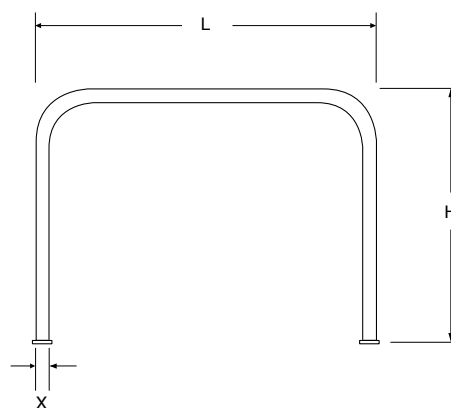

Bollard Ø 42.4 in stainless steel AISI 304.

COD.	L	H	H1	X
AU301A	160	1200	1000	88.9

COD.	L	H	H1	X
AU302A	160	1200	1000	88.9

COD.	L	H	X
AU303	700	1200	42.4

IMOLA850

Dissuasore Ø 42,4 in acciaio inox AISI 304.

Bollard Ø 42.4 in stainless steel AISI 304.

IMOLA1950

Dissuasore Ø 42,4 in acciaio inox AISI 304.

Bollard Ø 42.4 in stainless steel AISI 304.

MISANO700

Dissuasore Ø 48,3 in acciaio inox AISI 304.

Bollard Ø 48.3 in stainless steel AISI 304.

COD.	L	H	X
AU304	850	1150	42.4

COD.	L	H	X
AU305	1950	1150	42.4

COD.	L	H	X
AU306	700	1200	48,3

MISANO850

MISANO1950

Dissuasore Ø 48,3 in acciaio inox AISI 304.

Dissuasore Ø 48,3 in acciaio inox AISI 304.

Bollard Ø 48.3 in stainless steel AISI 304.

Bollard Ø 48.3 in stainless steel AISI 304.

COD.	L	H	X
AU307	850	1150	48.3

COD.	L	H	X
AU308	1950	1150	48.3

distributore - reseller

Expo inox s.p.a.

27027 Gropello Cairoli (Pavia)

tel. 0039 0382 814343

fax 0039 0382 817223