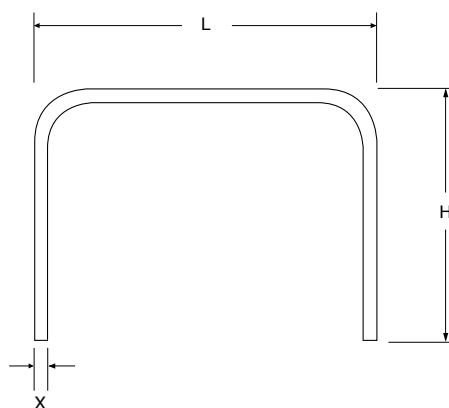

Bollard Ø 42.4 in stainless steel AISI 304.

COD.	L	H	H1	X
AU301A	160	1200	1000	88.9

COD.	L	H	H1	X
AU302A	160	1200	1000	88.9

COD.	L	H	X
AU303	700	1200	42.4

IMOLA850

Dissuasore Ø 42,4 in acciaio inox AISI 304.

Bollard Ø 42.4 in stainless steel AISI 304.

IMOLA1950

Dissuasore Ø 42,4 in acciaio inox AISI 304.

Bollard Ø 42.4 in stainless steel AISI 304.

MISANO700

Dissuasore Ø 48,3 in acciaio inox AISI 304.

Bollard Ø 48.3 in stainless steel AISI 304.

COD.	L	H	X
AU304	850	1150	42.4

COD.	L	H	X
AU305	1950	1150	42.4

COD.	L	H	X
AU306	700	1200	48,3

MISANO850

MISANO1950

Dissuasore Ø 48,3 in acciaio inox AISI 304.

Dissuasore Ø 48,3 in acciaio inox AISI 304.

Bollard Ø 48.3 in stainless steel AISI 304.

Bollard Ø 48.3 in stainless steel AISI 304.

COD.	L	H	X
AU307	850	1150	48.3

COD.	L	H	X
AU308	1950	1150	48.3

distributore - reseller

Expo inox s.p.a.

27027 Gropello Cairoli (Pavia)

tel. 0039 0382 814343

fax 0039 0382 817223