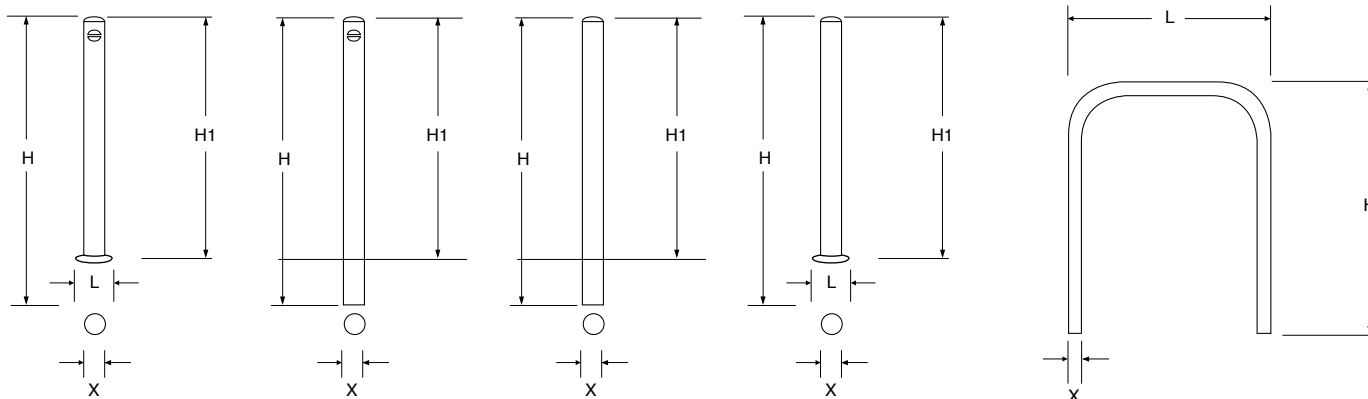

MONZA

MARANELLO

IMOLA700

Dissuasore Ø 88,9 in acciaio inox AISI 304.

Dissuasore Ø 88,9 in acciaio inox AISI 304.

Dissuasore Ø 42,4 in acciaio inox AISI 304.

Bollard Ø 88.9 in stainless steel AISI 304.

Bollard Ø 88.9 in stainless steel AISI 304.

Bollard Ø 42.4 in stainless steel AISI 304.

COD.	L	H	H1	X
AU301A	160	1200	1000	88.9

COD.	L	H	H1	X
AU302A	160	1200	1000	88.9

COD.	L	H	X
AU303	700	1200	42.4

IMOLA850

Dissuasore Ø 42,4 in acciaio inox AISI 304.

COD.	L	H	X
AU304	850	1150	42.4

COD.	L	H	X
AU305	1950	1150	42.4

COD.	L	H	X
AU306	700	1200	48,3

MISANO850

MISANO1950

Dissuasore Ø 48,3 in acciaio inox AISI 304.

Dissuasore Ø 48,3 in acciaio inox AISI 304.

Bollard Ø 48.3 in stainless steel AISI 304.