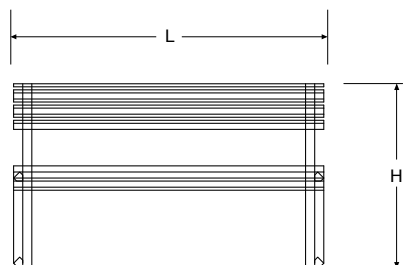

COD.	L	L2	H	B
AU004	1500	480	860	612

COD.	L	H	B
AU005	1980	440	500

COD.	L	L2	H	B
AU006	1800	500	450	250