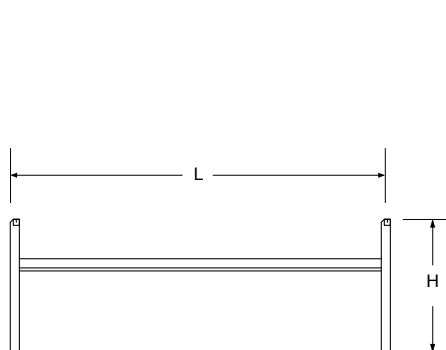

COD.	L	H	B
AU007	1840	650	560

COD.	L	L2	H	B
AU008	2000	500	450	350

COD.	L	H	B
AU009	2000	910	570

distributore - reseller

Expo inox s.p.a.

27027 Gropello Cairoli (Pavia)

tel. 0039 0382 814343

fax 0039 0382 817223