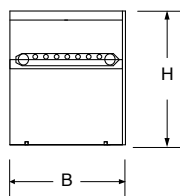

COD.	L	H	B
AU007	1840	650	560

COD.	L	L2	H	B
AU008	2000	500	450	350

COD.	L	H	B
AU009	2000	910	570