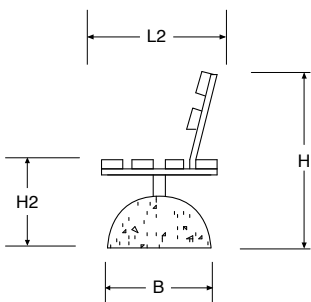

ASIAGO

Panchina con schienale composta da legno, cemento e acciaio inox AISI 304.

Bench with back made of wood, cement and stainless steel AISI 304.

COD.	L	L2	H	H2	B
AU001	1750	550	835	430	500

MERANO

Panchina composta da legno, cemento e acciaio inox AISI 304.

Bench made of wood, cement and stainless steel AISI 304.