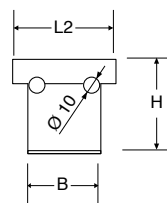

COD.	L	H	B
AU007	1840	650	560

COD.	L	L2	H	B
AU008	2000	500	450	350

COD.	L	H	B
AU009	2000	910	570