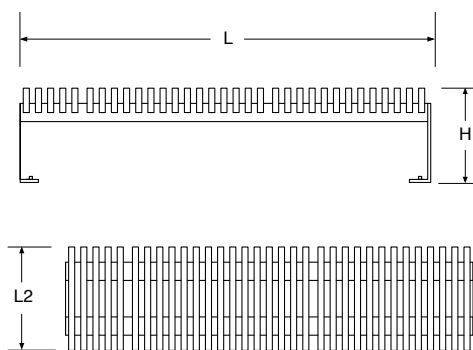

COD.	L	H	B
AU007	1840	650	560

COD.	L	L2	H	B
AU008	2000	500	450	350

COD.	L	H	B
AU009	2000	910	570