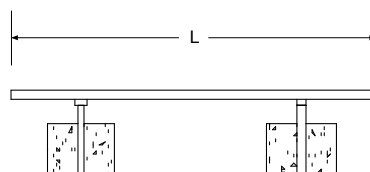

COD.	L	L2	H	B
AU002	1750	550	430	500