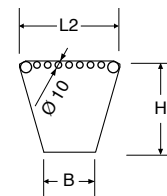

Panchina in acciaio inox AISI 304.

Bench in stainless steel AISI 304.

COD.	L	L2	H	B
AU004	1500	480	860	612

COD.	L	H	B
AU005	1980	440	500

COD.	L	L2	H	B
AU006	1800	500	450	250

TRIESTE

Panchina in acciaio inox AISI 304.