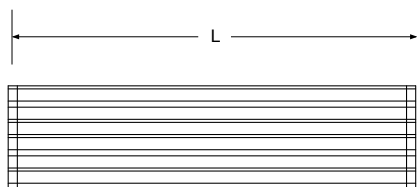

COD.	L	L2	H	B
AU004	1500	480	860	612

COD.	L	H	B
AU005	1980	440	500

COD.	L	L2	H	B
AU006	1800	500	450	250