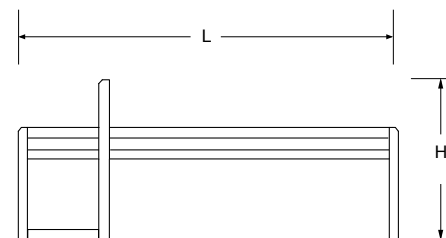

COD.	L	H	B
AU007	1840	650	560

COD.	L	L2	H	B
AU008	2000	500	450	350

COD.	L	H	B
AU009	2000	910	570