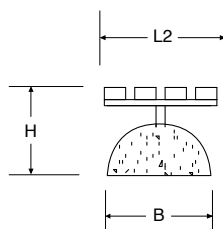

COD.	L	L2	H	B
AU002	1750	550	430	500