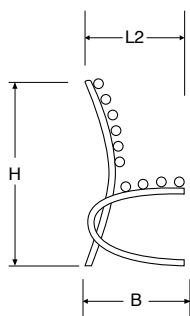

Panchina con schienale in acciaio inox AISI 304.

Bench with back in stainless steel AISI 304.

CORTINA

Panchina composta da legno e acciaio inox AISI 304.

Bench made of wood and stainless steel AISI 304.

PORTOFINO

Panchina in acciaio inox AISI 304.

Bench in stainless steel AISI 304.

COD.	L	L2	H	B
AU004	1500	480	860	612

COD.	L	H	B
AU005	1980	440	500

COD.	L	L2	H	B
AU006	1800	500	450	250

TRIESTE

Panchina in acciaio inox AISI 304.