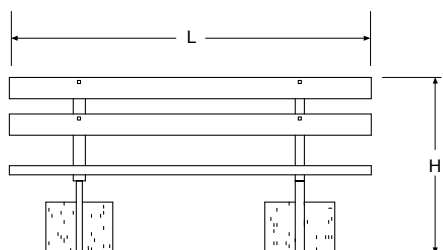

ASIAGO

Panchina con schienale composta da legno, cemento e acciaio inox AISI 304.

Bench with back made of wood, cement and stainless steel AISI 304.

COD.	L	L2	H	H2	B
AU001	1750	550	835	430	500

MERANO

Panchina composta da legno, cemento e acciaio inox AISI 304.