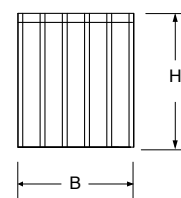

COD.	L	H	B
AU007	1840	650	560

COD.	L	L2	H	B
AU008	2000	500	450	350

COD.	L	H	B
AU009	2000	910	570